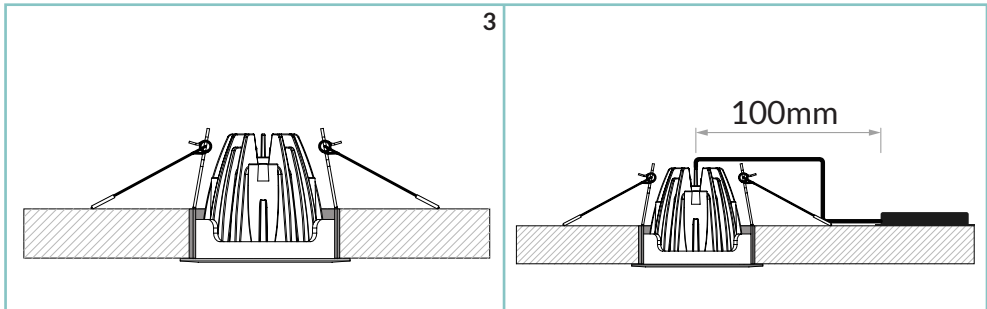

Optima è un proiettore professionale a Led da incasso, mediante una posizione molto recessa della sorgente luminosa COB LED. Grazie alla tecnologia a riflettore restituisce un eccellente controllo dell'uniformità e dell'abbagliamento.

DIMMER-PUSH BUTTON**DIMMER-DALI****TECHNICAL DATA / SCHEDA PRODOTTO:**

Body:	Die-cast aluminium	Corpo:	Pressofusione di alluminio
Finishes:	Painted white / black	Finiture:	Verniciato bianco / nero
Installation:	Fixing springs	Fissaggio:	Molle di fissaggio
Power Supply Cables:	30 cm PVC + PVC 2x0,5 mm ²	Cavi di alimentazione:	30 cm PVC + PVC 2x0,5 mm ²
Power Supply:	Constant current 500mA Max	Alimentazione:	Corrente costante 500mA Max
Power Consumption:	12,9 Watt Max	Potenza assorbita:	12,9 Watt Max
CRI:	>90	CRI:	>90
Bin selection:	Binning free 2 step MacAdam's	Selezione Bin:	Binning free 2 step MacAdam's
Lumen Output:	1154 lm	Flusso luminoso:	1154 lm
Working Temperature:	-20°C + 45°C	Temperatura di funzionamento:	-20°C + 45°C
IP Rating:	IP20	Grado di protezione:	IP20
Insulation Class:	III	Classe di isolamento:	III
Weight:	315 g	Peso:	315 g
Optics:	20° / 32° / 40°	Ottiche:	20° / 32° / 40°
Energy Rating:	A++	Energy Rating:	A++
Colour Temperature:	2700K / 3000K / 4000K	Colour Temperature:	2700K / 3000K / 4000K