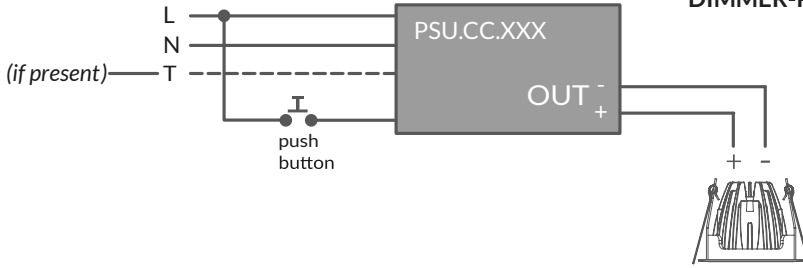

Optima è un proiettore professionale a Led da incasso, mediante una posizione molto recessa della sorgente luminosa COB LED. Grazie alla tecnologia a riflettore restituisce un eccellente controllo dell'uniformità e dell'abbagliamento.

Sono disponibili alimentatori compatibili per Optima per il controllo DALI o 1-10V.

Le opzioni, installate in fabbrica, includono lo schermo alveolare per un maggior controllo dell'abbagliamento, e un diffusore micro-prismatico per una luce ancora più morbida.

DIMMER-PUSH BUTTON**DIMMER-DALI****TECHNICAL DATA / SCHEDA PRODOTTO:**

Body:	Die-cast aluminium	Corpo:	Pressofusione di alluminio
Finishes:	Painted white / black	Finiture:	Verniciato bianco / nero
Installation:	Fixing springs	Fissaggio:	Molle di fissaggio
Power Supply Cables:	30 cm PVC + PVC 2x0,5 mm ²	Cavi di alimentazione:	30 cm PVC + PVC 2x0,5 mm ²
Power Supply:	Constant current 500mA Max	Alimentazione:	Corrente costante 500mA Max
Power Consumption:	12,9 Watt Max	Potenza assorbita:	12,9 Watt Max
CRI:	>90	CRI:	>90
Bin selection:	Binning free 2 step MacAdam's	Selezione Bin:	Binning free 2 step MacAdam's
Lumen Output:	1154 lm	Flusso luminoso:	1154 lm
Working Temperature:	-20°C + 45°C	Temperatura di funzionamento:	-20°C + 45°C
IP Rating:	IP20	Grado di protezione:	IP20
Insulation Class:	III	Classe di isolamento:	III
Weight:	315 g	Peso:	315 g
Optics:	20° / 32° / 40°	Ottiche:	20° / 32° / 40°
Energy Rating:	A++	Energy Rating:	A++
Colour Temperature:	2700K / 3000K / 4000K	Colour Temperature:	2700K / 3000K / 4000K