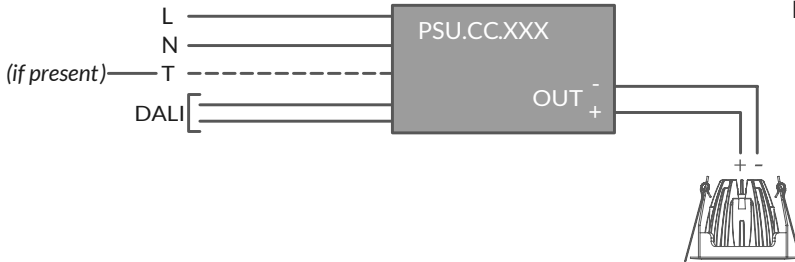

Optima è un proiettore professionale a Led da incasso, mediante una posizione molto recessa della sorgente luminosa COB LED. Grazie alla tecnologia a riflettore restituisce un eccellente controllo dell'uniformità e dell'abbagliamento.

Sono disponibili alimentatori compatibili per Optima per il controllo DALI o 1-10V.

Le opzioni, installate in fabbrica, includono lo schermo alveolare per un maggior controllo dell'abbagliamento, e un diffusore micro-prismatico per una luce ancora più morbida.

DIMMER-PUSH BUTTON**DIMMER-DALI****TECHNICAL DATA / SCHEDA PRODOTTO:**

Body:	Die-cast aluminium	Corpo:	Pressofusione di alluminio
Finishes:	Painted white / black	Finiture:	Verniciato bianco / nero
Installation:	Fixing springs	Fissaggio:	Molle di fissaggio
Power Supply Cables:	30 cm PVC + PVC 2x0,5 mm ²	Cavi di alimentazione:	30 cm PVC + PVC 2x0,5 mm ²
Power Supply:	Constant current 500mA Max	Alimentazione:	Corrente costante 500mA Max
Power Consumption:	12,9 Watt Max	Potenza assorbita:	12,9 Watt Max
CRI:	>90	CRI:	>90
Bin selection:	Binning free 2 step MacAdam's	Selezione Bin:	Binning free 2 step MacAdam's
Lumen Output:	1154 lm	Flusso luminoso:	1154 lm
Working Temperature:	-20°C + 45°C	Temperatura di funzionamento:	-20°C + 45°C
IP Rating:	IP20	Grado di protezione:	IP20
Insulation Class:	III	Classe di isolamento:	III
Weight:	315 g	Peso:	315 g
Optics:	20° / 32° / 40°	Ottiche:	20° / 32° / 40°
Energy Rating:	A++	Energy Rating:	A++
Colour Temperature:	2700K / 3000K / 4000K	Colour Temperature:	2700K / 3000K / 4000K