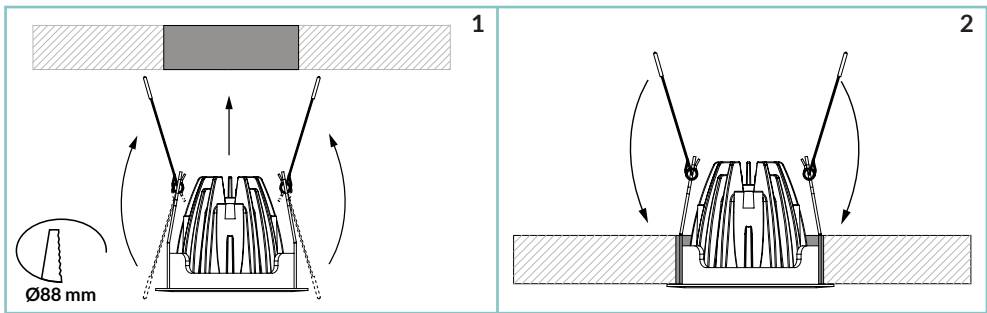

DIMMER-PUSH BUTTON**DIMMER-DALI****TECHNICAL DATA / SCHEDA PRODOTTO:**

Body:	Die-cast aluminium	Corpo:	Pressofusione di alluminio
Finishes:	Painted white / black	Finiture:	Verniciato bianco / nero
Installation:	Fixing springs	Fissaggio:	Molle di fissaggio
Power Supply Cables:	30 cm PVC + PVC 2x0,5 mm ²	Cavi di alimentazione:	30 cm PVC + PVC 2x0,5 mm ²
Power Supply:	Constant current 500mA Max	Alimentazione:	Corrente costante 500mA Max
Power Consumption:	12,9 Watt Max	Potenza assorbita:	12,9 Watt Max
CRI:	>90	CRI:	>90
Bin selection:	Binning free 2 step MacAdam's	Selezione Bin:	Binning free 2 step MacAdam's
Lumen Output:	1154 lm	Flusso luminoso:	1154 lm
Working Temperature:	-20°C + 45°C	Temperatura di funzionamento:	-20°C + 45°C
IP Rating:	IP20	Grado di protezione:	IP20
Insulation Class:	III	Classe di isolamento:	III
Weight:	315 g	Peso:	315 g
Optics:	20° / 32° / 40°	Ottiche:	20° / 32° / 40°
Energy Rating:	A++	Energy Rating:	A++
Colour Temperature:	2700K / 3000K / 4000K	Colour Temperature:	2700K / 3000K / 4000K