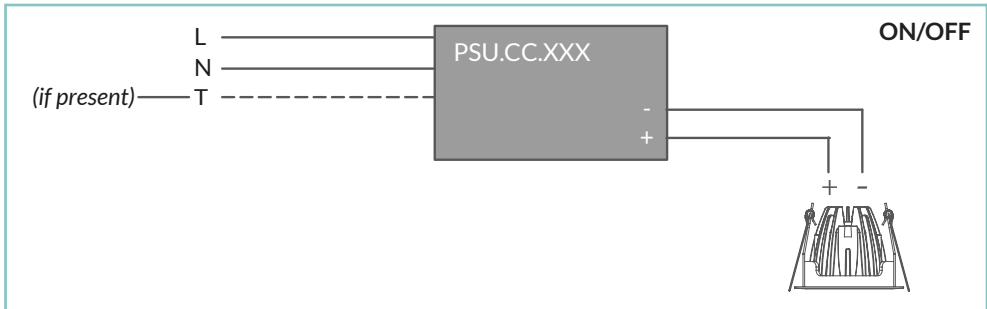

Optima è un proiettore professionale a Led da incasso, mediante una posizione molto recessa della sorgente luminosa COB LED. Grazie alla tecnologia a riflettore restituisce un eccellente controllo dell'uniformità e dell'abbagliamento.

Sono disponibili alimentatori compatibili per Optima per il controllo DALI o 1-10V.

Le opzioni, installate in fabbrica, includono lo schermo alveolare per un maggior controllo dell'abbagliamento, e un diffusore micro-prismatico per una luce ancora più morbida.

DIMMER-PUSH BUTTON**DIMMER-DALI****TECHNICAL DATA / SCHEDA PRODOTTO:**

Body:	Die-cast aluminium	Corpo:	Pressofusione di alluminio
Finishes:	Painted white / black	Finiture:	Verniciato bianco / nero
Installation:	Fixing springs	Fissaggio:	Molle di fissaggio
Power Supply Cables:	30 cm PVC + PVC 2x0,5 mm ²	Cavi di alimentazione:	30 cm PVC + PVC 2x0,5 mm ²
Power Supply:	Constant current 500mA Max	Alimentazione:	Corrente costante 500mA Max
Power Consumption:	12,9 Watt Max	Potenza assorbita:	12,9 Watt Max
CRI:	>90	CRI:	>90
Bin selection:	Binning free 2 step MacAdam's	Selezione Bin:	Binning free 2 step MacAdam's
Lumen Output:	1154 lm	Flusso luminoso:	1154 lm
Working Temperature:	-20°C + 45°C	Temperatura di funzionamento:	-20°C + 45°C
IP Rating:	IP20	Grado di protezione:	IP20
Insulation Class:	III	Classe di isolamento:	III
Weight:	315 g	Peso:	315 g
Optics:	20° / 32° / 40°	Ottiche:	20° / 32° / 40°
Energy Rating:	A++	Energy Rating:	A++
Colour Temperature:	2700K / 3000K / 4000K	Colour Temperature:	2700K / 3000K / 4000K