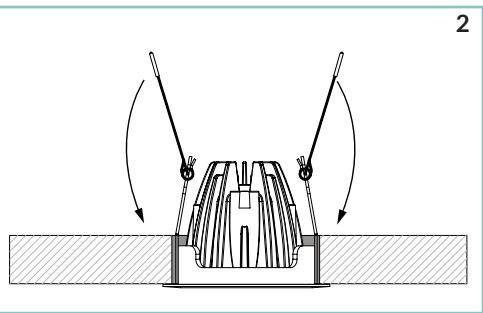

DIMMER-PUSH BUTTON**DIMMER-DALI****TECHNICAL DATA / SCHEDA PRODOTTO:**

Body:	Die-cast aluminium	Corpo:	Pressofusione di alluminio
Finishes:	Painted white / black	Finiture:	Verniciato bianco / nero
Installation:	Fixing springs	Fissaggio:	Molle di fissaggio
Power Supply Cables:	30 cm PVC + PVC 2x0,5 mm ²	Cavi di alimentazione:	30 cm PVC + PVC 2x0,5 mm ²
Power Supply:	Constant current 500mA Max	Alimentazione:	Corrente costante 500mA Max
Power Consumption:	12,9 Watt Max	Potenza assorbita:	12,9 Watt Max
CRI:	>90	CRI:	>90
Bin selection:	Binning free 2 step MacAdam's	Selezione Bin:	Binning free 2 step MacAdam's
Lumen Output:	1154 lm	Flusso luminoso:	1154 lm
Working Temperature:	-20°C + 45°C	Temperatura di funzionamento:	-20°C + 45°C
IP Rating:	IP20	Grado di protezione:	IP20
Insulation Class:	III	Classe di isolamento:	III
Weight:	315 g	Peso:	315 g
Optics:	20° / 32° / 40°	Ottiche:	20° / 32° / 40°
Energy Rating:	A++	Energy Rating:	A++
Colour Temperature:	2700K / 3000K / 4000K	Colour Temperature:	2700K / 3000K / 4000K